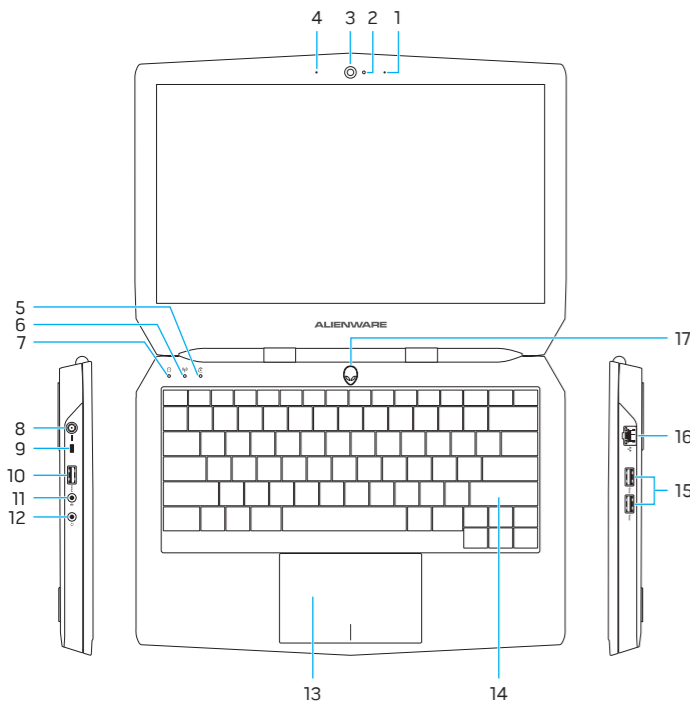

### Computer model

Model komputer | Модель компьютера

موديل الكمبيوتر

Alienware 13

0V7GG2A01

Printed in China.  
2014-10

© 2014 Dell Inc.

# Features

Fitur | Компоненты | الميزات

1. Right microphone
2. Camera-status light
3. Camera
4. Left microphone
5. Caps-lock status light
6. Wireless-status light
7. Hard-drive activity light
8. Power-adaptor port
9. Security-cable slot
10. USB 3.0 port with PowerShare
11. Microphone port
12. Headset port
13. Touchpad
14. Backlit keyboard
15. USB 3.0 ports (2)
16. Network port
17. Power button
18. Regulatory label
19. External Graphics Port
20. Mini DisplayPort
21. HDMI port
22. Service Tag label